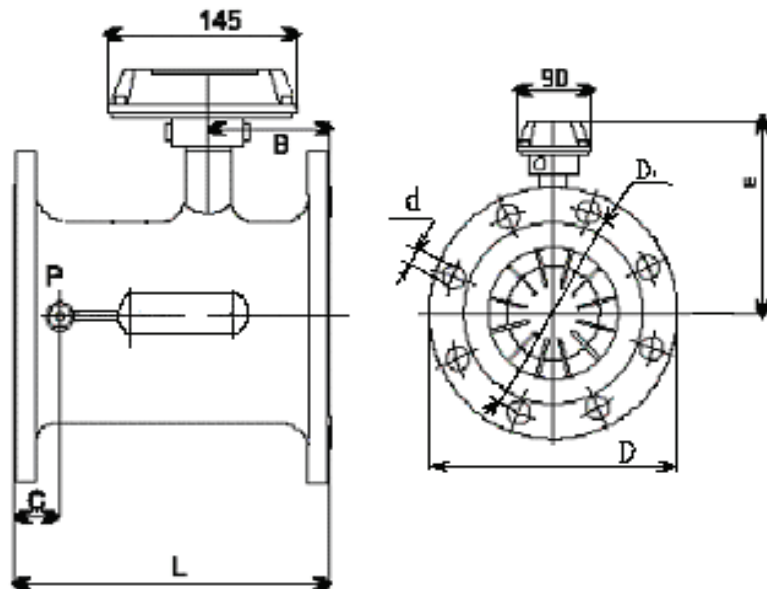

Обозначение счетчика	Размеры, мм						
	L	B	C	E	D	D1	d
СТГ-50-100	150	60	45	172	Ø 165	Ø 125	Ø 18
СТГ-80-160	240	100	60	163	Ø 200	Ø 160	Ø 18
СТГ-80-250							
СТГ-80-400							
СТГ-100-250	300	125	85	177	Ø 220	Ø 180	Ø 18
СТГ-100-400							
СТГ-100-650							
СТГ-150-650	450	185	125	202	Ø 285	Ø 241	Ø 22
СТГ-150-1000							
СТГ-150-1600							