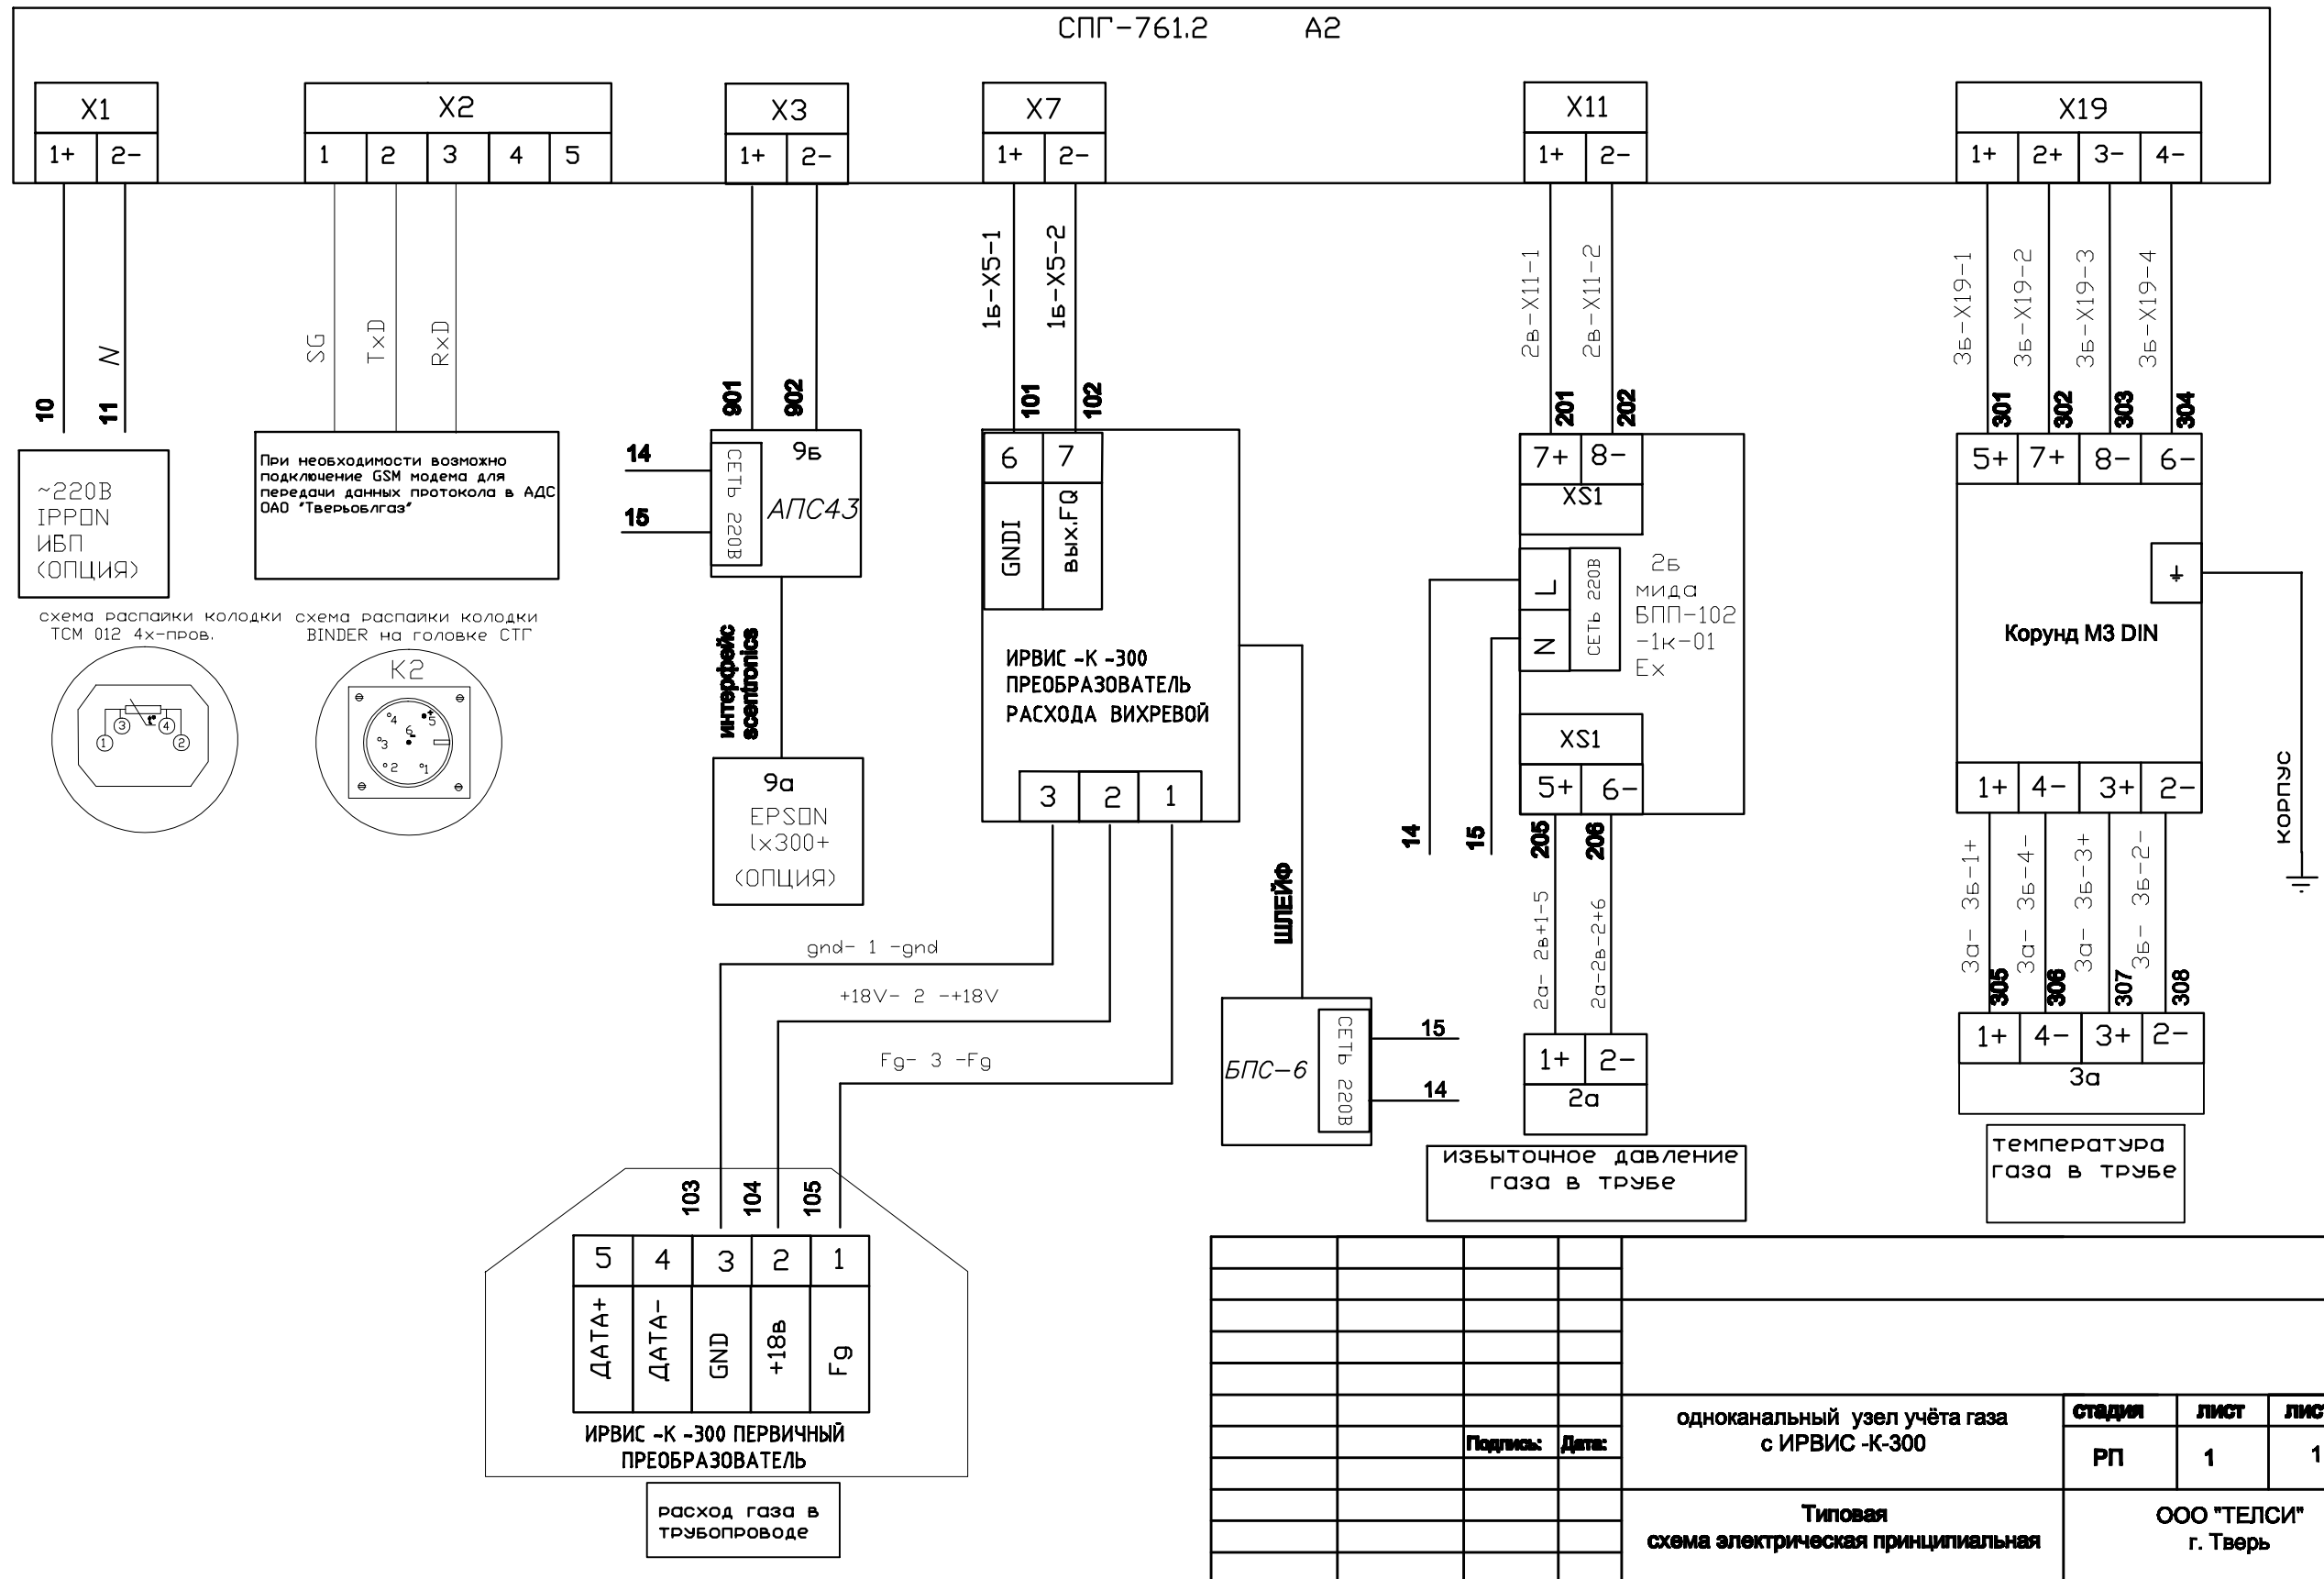

схема электрическая принципиальная

СПГ-761.2 А2

Подпись:	Дата:	стадия	лист	листов
		РП	1	1
одноканальный узел учёта газа с ИРВИС -К-300			стадия	лист
Типовая схема электрическая принципиальная			ООО "ТЕЛСИ" г. Тверь	